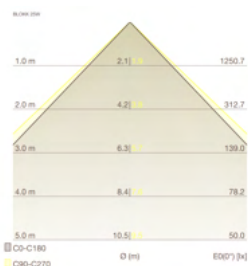

Pozn.: Poruchovost LED driveru po dosažení 50 000 hod. @Ta 40 °C je < 10%.

POLÁRNÍ DIAGRAM

KARTÉZSKÝ DIAGRAM

KUŽELOVÝ DIAGRAM

SVĚTELNÉ PRAMETRY

Světelný tok	2 500 lm
Světelná účinnost	100 lm/W
Teplota chromatičnosti	3000K / 4000K
Index podání barev	> 80 Ra
Tolerance barev	3 SDCM
Fotobiologická bezpečnost	RG 0 (dle EN 62471)
Stroboskopický efekt SVM	< 0,4
Flicker index	< 1
Energetická třída	F