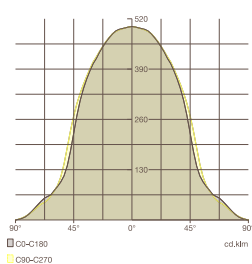

MAXIMÁLNÍ POČET NA JISTIČ

Jistič	B10	B16	B20	C10	C16	C20
Průřez	1,5 mm ²	2,5 mm ²	2,5 mm ²	1,5 mm ²	2,5 mm ²	2,5 mm ²
Max.	22 ks	35 ks	44 ks	37 ks	59 ks	74 ks

ŽIVOTNOST

LED driver	> 50 000 hod. @Ta 40 °C
LED modul	> 72 000 hod. @Ta 40 °C

Pozn.: Poruchovost LED driveru po dosažení 50 000 hod. @Ta 40 °C je < 10%.

POLÁRNÍ DIAGRAM

KARTÉZSKÝ DIAGRAM

KUŽELOVÝ DIAGRAM

SVĚTELNÉ PRAMETRY

Světelný tok	2 500 lm
Světelná účinnost	100 lm/W
Teplota chromatičnosti	3000K / 4000K
Index podání barev	> 80 Ra
Tolerance barev	3 SDCM
Fotobiologická bezpečnost	RG 0 (dle EN 62471)
Stroboskopický efekt SVM	< 0,4
Flicker index	< 1
Energetická třída	F