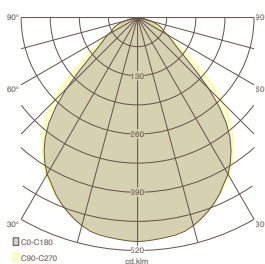

Popis:

Dřevěné stropní (přisazené) LED svítidlo z ručně opracovaného dubového nebo ořeškového masivu, o rozměrech 300 x 300 x 80 mm a příkonu 25 W se světelným tokem 2 500 lm. Materiál ošetřujeme bezbarvým, zdravotně nezávadným včelím voskem a vybíráme pouze dřevo v kvalitě A bez vad. Tento kousek přírody pečlivě opracujeme a vyrobíme z něj jedinečné svítidlo pro osvětlení všech interiérů vyjma vlhkých prostor jako jsou koupelny a bazény.

MAXIMÁLNÍ POČET NA JISTIČ

Jistič	B10	B16	B20	C10	C16	C20
Průřez	1,5 mm ²	2,5 mm ²	2,5 mm ²	1,5 mm ²	2,5 mm ²	2,5 mm ²
Max.	22 ks	35 ks	44 ks	37 ks	59 ks	74 ks

ŽIVOTNOST

LED driver	> 50 000 hod. @Ta 40 °C
LED modul	> 72 000 hod. @Ta 40 °C

Pozn.: Poruchovost LED driveru po dosažení 50 000 hod. @Ta 40 °C je < 10%.

POLÁRNÍ DIAGRAM

KARTÉZSKÝ DIAGRAM

KUŽELOVÝ DIAGRAM

SVĚTELNÉ PRAMETRY

Světelný tok	2 500 lm
Světelná účinnost	100 lm/W
Teplota chromatičnosti	3000K / 4000K
Index podání barev	> 80 Ra
Tolerance barev	3 SDCM
Fotobiologická bezpečnost	RG 0 (dle EN 62471)
Stroboskopický efekt SVM	< 0,4
Flicker index	< 1
Energetická třída	F