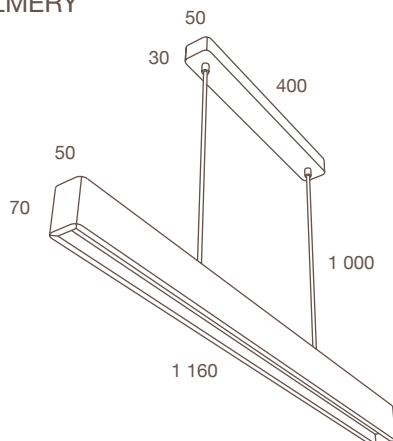

## KARTÉZSKÝ DIAGRAM

## KUŽELOVÝ DIAGRAM

## MECHANICKÉ PRAMETRY

Rozměry	50 x 70 x 1 160 mm
Hmotnost netto	2,4 kg
Provozní teplota	- 20 až + 40 °C
Stupeň krytí	IP40
Stupeň mechanické odolnosti	IK09
Materiál tělesa	Dub letní / Ořešák černý
Materiál difuzoru	MMA (recyklované PMMA)
Materiál montury	HDF
Povrchová úprava	tekutý včelí vosk
Způsob montáže	závěsná na stropní rozetě
Délka závěsů	100 cm

## ROZMĚRY