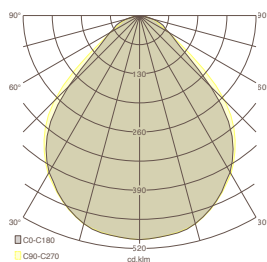

## MAXIMÁLNÍ POČET NA JISTIČ

Jistič	B10	B16	B20	C10	C16	C20
Průřez	1,5 mm <sup>2</sup>	2,5 mm <sup>2</sup>	2,5 mm <sup>2</sup>	1,5 mm <sup>2</sup>	2,5 mm <sup>2</sup>	2,5 mm <sup>2</sup>
Max.	14 ks	24 ks	30 ks	24 ks	40 ks	50 ks

## POLÁRNÍ DIAGRAM