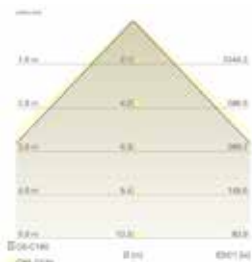

KUŽELOVÝ DIAGRAM