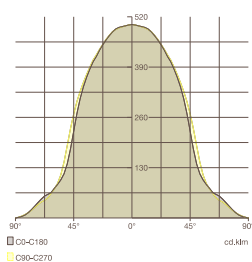

MAXIMÁLNÍ POČET NA JISTIČ

Jistič	B10	B16	B20	C10	C16	C20
Průřez	1,5 mm ²	2,5 mm ²	2,5 mm ²	1,5 mm ²	2,5 mm ²	2,5 mm ²
Max.	14 ks	24 ks	30 ks	24 ks	40 ks	50 ks

ŽIVOTNOST

LED driver	> 50 000 hod. @Ta 40 °C
LED modul	> 80 000 hod. @Ta 40 °C

Pozn.: Poruchovost LED driveru po dosažení 50 000 hod. @Ta 40 °C je < 10%.

POLÁRNÍ DIAGRAM

KARTÉZSKÝ DIAGRAM

KUŽELOVÝ DIAGRAM

SVĚTELNÉ PRAMETRY

Světelný tok	4 690 lm
Světelná účinnost	117 lm/W
Teplota chromatičnosti	3000K / 4000K / 5000K
Index podání barev	> 80 Ra
Tolerance barev	3 SDCM
Fotobiologická bezpečnost	RG 0 (dle EN 62471)
Stroboskopický efekt SVM	< 0,4
Flicker index	< 1
Energetická třída	E