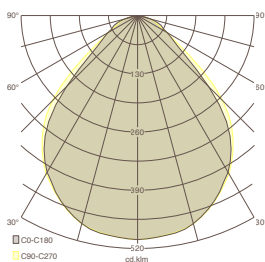

Popis:

Dřevěné závěsné LED svítidlo z ručně opracovaného dubového nebo ořechového masivu, o délce 1 160 mm a příkonu 40 W se světelným tokem 4690 lm. Šest typů jedinečných textilních kabelů dodávají svítidlu výjimečný a originální vzhled. Materiál ošetřujeme bezbarvým, zdravotně nezávadným včelím voskem a materiál vybíráme pouze v kvalitě A bez vad. Tento kousek přírody pečlivě opracujeme a vyrobíme z něj jedinečné svítidlo pro osvětlení všech interiérů vyjma vlhkých prostor jako jsou koupelny a bazény.

Pozn.: Poruchovost LED driveru po dosažení 50 000 hod. @Ta 40 °C je < 10%.

POLÁRNÍ DIAGRAM

KARTÉZSKÝ DIAGRAM

KUŽELOVÝ DIAGRAM

SVĚTELNÉ PRAMETRY

Světelný tok	4 690 lm
Světelná účinnost	117 lm/W
Teplota chromatičnosti	3000K / 4000K / 5000K
Index podání barev	> 80 Ra
Tolerance barev	3 SDCM
Fotobiologická bezpečnost	RG 0 (dle EN 62471)
Stroboskopický efekt SVM	< 0,4
Flicker index	< 1
Energetická třída	E

MECHANICKÉ PRAMETRY

Rozměry	50 x 70 x 1 160 mm
Hmotnost netto	2,4 kg
Provozní teplota	- 20 až + 40 °C
Stupeň krytí	IP40
Stupeň mechanické odolnosti	IK09
Materiál tělesa	Dub letní / Ořešák černý
Materiál difuzoru	MMA (recyklované PMMA)
Materiál montury	HDF
Povrchová úprava	tekutý včelí vosk
Způsob montáže	závěsná na stropní rozetě
Délka závěsů	100 cm