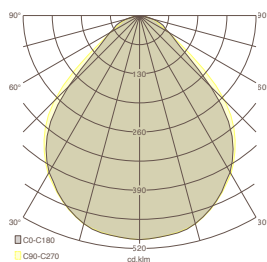

MAXIMÁLNÍ POČET NA JISTIČ

Jistič	B10	B16	B20	C10	C16	C20
Průřez	1,5 mm ²	2,5 mm ²	2,5 mm ²	1,5 mm ²	2,5 mm ²	2,5 mm ²
Max.	14 ks	24 ks	30 ks	24 ks	40 ks	50 ks

ŽIVOTNOST

LED driver	> 50 000 hod. @Ta 40 °C
LED modul	> 80 000 hod. @Ta 40 °C

Pozn.: Poruchovost LED driveru po dosažení 50 000 hod. @Ta 40 °C je < 10%.

POLÁRNÍ DIAGRAM

KARTÉZSKÝ DIAGRAM

KUŽELOVÝ DIAGRAM

SVĚTELNÉ PRAMETRY

Světelný tok	3 520 lm
Světelná účinnost	117 lm/W
Teplota chromatičnosti	3000K / 4000K / 5000K
Index podání barev	> 80 Ra
Tolerance barev	3 SDCM
Fotobiologická bezpečnost	RG 0 (dle EN 62471)
Stroboskopický efekt SVM	< 0,4
Flicker index	< 1
Energetická třída	E

MECHANICKÉ PRAMETRY

Rozměry	50 x 70 x 1 160 mm
Hmotnost netto	2,4 kg
Provozní teplota	- 20 až + 40 °C
Stupeň krytí	IP40
Stupeň mechanické odolnosti	IK09
Materiál tělesa	Dub letní / Ořešák černý
Materiál difuzoru	MMA (recyklované PMMA)
Materiál montury	HDF
Povrchová úprava	tekutý včelí vosk
Způsob montáže	závěsná na stropní rozetě
Délka závěsů	100 cm