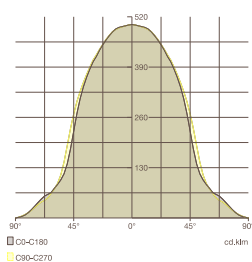

MAXIMÁLNÍ POČET NA JISTIČ

Jistič	B10	B16	B20	C10	C16	C20
Průřez	1,5 mm ²	2,5 mm ²	2,5 mm ²	1,5 mm ²	2,5 mm ²	2,5 mm ²
Max.	14 ks	24 ks	30 ks	24 ks	40 ks	50 ks

ŽIVOTNOST

LED driver	> 50 000 hod. @Ta 40 °C
LED modul	> 80 000 hod. @Ta 40 °C

Pozn.: Poruchovost LED driveru po dosažení 50 000 hod. @Ta 40 °C je < 10%.

POLÁRNÍ DIAGRAM

KARTÉZSKÝ DIAGRAM

KUŽELOVÝ DIAGRAM

SVĚTELNÉ PRAMETRY

Světelný tok	3 520 lm
Světelná účinnost	117 lm/W
Teplota chromatičnosti	3000K / 4000K / 5000K
Index podání barev	> 80 Ra
Tolerance barev	3 SDCM
Fotobiologická bezpečnost	RG 0 (dle EN 62471)
Stroboskopický efekt SVM	< 0,4
Flicker index	< 1
Energetická třída	E