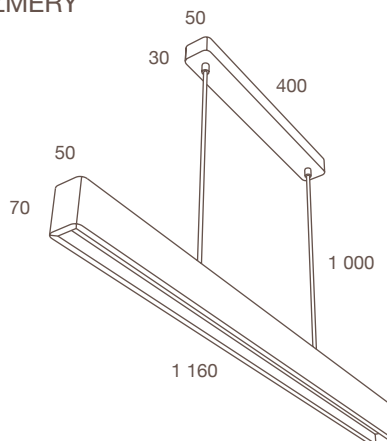

ELEKTRICKÉ PRAMETRY

Příkon	30 W
Jmenovité napětí	220 - 240 V
Rozsah napětí AC	198 - 264 V
Rozsah napětí DC	176 - 280 V
Maximální přepětí	320 V AC, 2 h
Frekvence	0 / 50 / 60 Hz
Typ. účinnost	86 %
Účinník λ	~ 0,94
THD	< 15
Max. přepětí L - N	1 kV
Max. přepětí L/N - PE	2 kV
Třída ochrany IEC	I
Stmívání	on-off / DALI-2 + switchDIM

MAXIMÁLNÍ POČET NA JISTIČ

Jistič	B10	B16	B20	C10	C16	C20
Průřez	1,5 mm²	2,5 mm²	2,5 mm²	1,5 mm²	2,5 mm²	2,5 mm²
Max.	14 ks	24 ks	30 ks	24 ks	40 ks	50 ks

ŽIVOTNOST

LED driver	> 50 000 hod. @Ta 40 °C
LED modul	> 80 000 hod. @Ta 40 °C

Pozn.: Poruchovost LED driveru po dosažení 50 000 hod. @Ta 40 °C je < 10%.

POLÁRNÍ DIAGRAM

KARTÉZSKÝ DIAGRAM

KUŽELOVÝ DIAGRAM

SVĚTELNÉ PRAMETRY

Světelný tok	3 520 lm
Světelná účinnost	117 lm/W
Teplota chromatičnosti	3000K / 4000K / 5000K
Index podání barev	> 80 Ra
Tolerance barev	3 SDCM
Fotobiologická bezpečnost	RG 0 (dle EN 62471)
Stroboskopický efekt SVM	< 0,4
Flicker index	< 1
Energetická třída	E

MECHANICKÉ PRAMETRY

Rozměry	50 x 70 x 1 160 mm
Hmotnost netto	2,4 kg
Provozní teplota	- 20 až + 40 °C
Stupeň krytí	IP40
Stupeň mechanické odolnosti	IK09
Materiál tělesa	Dub letní / Ořešák černý
Materiál difuzoru	MMA (recyklované PMMA)
Materiál montury	HDF
Povrchová úprava	tekutý včelí vosk
Způsob montáže	závěsná na stropní rozetě
Délka závěsů	100 cm

SMĚRNICE A CERTIFIKACE

LED driver	ENEC, CE, UKCA, RoHS
LED modul	CE, RoHS, EN 62471:2008
Těleso	PEFC
Difuzor	EPD, REACH, RoHS

ROZMĚRY