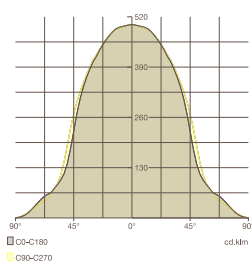

MAXIMÁLNÍ POČET NA JISTIČ

Jistič	B10	B16	B20	C10	C16	C20
Průřez	1,5 mm ²	2,5 mm ²	2,5 mm ²	1,5 mm ²	2,5 mm ²	2,5 mm ²
Max.	22 ks	35 ks	44 ks	37 ks	59 ks	74 ks

ŽIVOTNOST

LED driver	> 50 000 hod. @Ta 40 °C
LED modul	> 80 000 hod. @Ta 40 °C

Pozn.: Poruchovost LED driveru po dosažení 50 000 hod. @Ta 40 °C je < 10%.

POLÁRNÍ DIAGRAM

KARTÉZSKÝ DIAGRAM

KUŽELOVÝ DIAGRAM

SVĚTELNÉ PRAMETRY

Světelný tok	1 920 lm
Světelná účinnost	128 lm/W
Teplota chromatičnosti	3000K / 4000K / 5000K
Index podání barev	> 80 Ra
Tolerance barev	3 SDCM
Fotobiologická bezpečnost	RG 0 (dle EN 62471)
Stroboskopický efekt SVM	< 0,4
Flicker index	< 1
Energetická třída	E