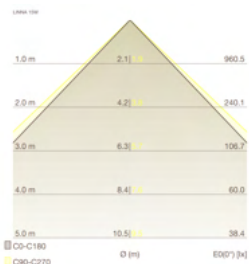

Pozn.: Poruchovost LED driveru po dosažení 50 000 hod. @Ta 40 °C je < 10%.

POLÁRNÍ DIAGRAM

KARTÉZSKÝ DIAGRAM

KUŽELOVÝ DIAGRAM

SVĚTELNÉ PRAMETRY

Světelný tok	1 920 lm
Světelná účinnost	128 lm/W
Teplota chromatičnosti	3000K / 4000K / 5000K
Index podání barev	> 80 Ra
Tolerance barev	3 SDCM
Fotobiologická bezpečnost	RG 0 (dle EN 62471)
Stroboskopický efekt SVM	< 0,4
Flicker index	< 1
Energetická třída	E