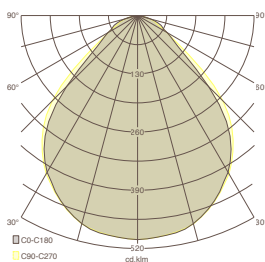

MAXIMÁLNÍ POČET NA JISTIČ

Jistič	B10	B16	B20	C10	C16	C20
Průřez	1,5 mm ²	2,5 mm ²	2,5 mm ²	1,5 mm ²	2,5 mm ²	2,5 mm ²
Max.	22 ks	35 ks	44 ks	37 ks	59 ks	74 ks

ŽIVOTNOST

LED driver	> 50 000 hod. @Ta 40 °C
LED modul	> 80 000 hod. @Ta 40 °C

Pozn.: Poruchovost LED driveru po dosažení 50 000 hod. @Ta 40 °C je < 10%.

POLÁRNÍ DIAGRAM

KARTÉZSKÝ DIAGRAM

KUŽELOVÝ DIAGRAM

SVĚTELNÉ PRAMETRY

Světelný tok	1 920 lm
Světelná účinnost	128 lm/W
Teplota chromatičnosti	3000K / 4000K / 5000K
Index podání barev	> 80 Ra
Tolerance barev	3 SDCM
Fotobiologická bezpečnost	RG 0 (dle EN 62471)
Stroboskopický efekt SVM	< 0,4
Flicker index	< 1
Energetická třída	E

MECHANICKÉ PRAMETRY

Rozměry	50 x 70 x 880 mm
Hmotnost netto	1,5 kg
Provozní teplota	- 20 až + 40 °C
Stupeň krytí	IP40
Stupeň mechanické odolnosti	IK09
Materiál tělesa	Dub letní / Ořešák černý
Materiál difuzoru	MMA (recyklované PMMA)
Materiál montury	HDF
Povrchová úprava	tekutý včelí vosk
Způsob montáže	závěsná na stropní rozetě
Délka závěsů	100 cm