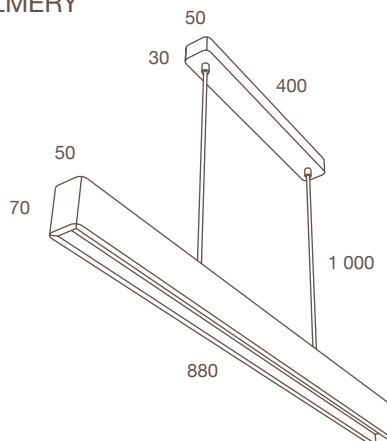

ELEKTRICKÉ PRAMETRY

Příkon	15 W
Jmenovité napětí	220 - 240 V
Rozsah napětí AC	198 - 264 V
Rozsah napětí DC	176 - 280 V
Maximální přepětí	320 V AC, 2 h
Frekvence	0 / 50 / 60 Hz
Typ. účinnost	79 %
Účinník λ	~ 0,8
THD	< 12
Max. přepětí L - N	1 kV
Max. přepětí L/N - PE	2 kV
Třída ochrany IEC	I
Stmívání	on-off / DALI-2 + switchDIM

MAXIMÁLNÍ POČET NA JISTIČ

Jistič	B10	B16	B20	C10	C16	C20
Průřez	1,5 mm²	2,5 mm²	2,5 mm²	1,5 mm²	2,5 mm²	2,5 mm²
Max.	22 ks	35 ks	44 ks	37 ks	59 ks	74 ks

ŽIVOTNOST

LED driver	> 50 000 hod. @Ta 40 °C
LED modul	> 80 000 hod. @Ta 40 °C

Pozn.: Poruchovost LED driveru po dosažení 50 000 hod. @Ta 40 °C je < 10%.

POLÁRNÍ DIAGRAM

KARTÉZSKÝ DIAGRAM

KUŽELOVÝ DIAGRAM

SVĚTELNÉ PRAMETRY

Světelný tok	1 920 lm
Světelná účinnost	128 lm/W
Teplota chromatičnosti	3000K / 4000K / 5000K
Index podání barev	> 80 Ra
Tolerance barev	3 SDCM
Fotobiologická bezpečnost	RG 0 (dle EN 62471)
Stroboskopický efekt SVM	< 0,4
Flicker index	< 1
Energetická třída	E

MECHANICKÉ PRAMETRY

Rozměry	50 x 70 x 880 mm
Hmotnost netto	1,5 kg
Provozní teplota	- 20 až + 40 °C
Stupeň krytí	IP40
Stupeň mechanické odolnosti	IK09
Materiál tělesa	Dub letní / Ořešák černý
Materiál difuzoru	MMA (recyklované PMMA)
Materiál montury	HDF
Povrchová úprava	tekutý včelí vosk
Způsob montáže	závěsná na stropní rozetě
Délka závěsů	100 cm

SMĚRNICE A CERTIFIKACE

LED driver	ENEC, CE, UKCA, RoHS
LED modul	CE, RoHS, EN 62471:2008
Těleso	PEFC
Difuzor	EPD, REACH, RoHS

ROZMĚRY