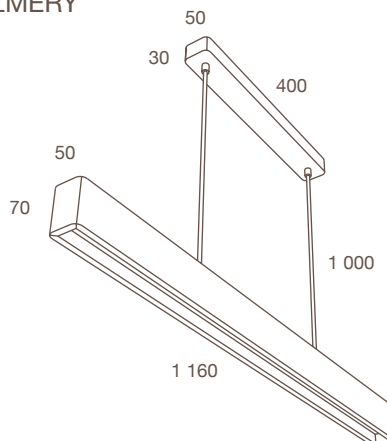

## KARTÉZSKÝ DIAGRAM

## KUŽELOVÝ DIAGRAM

## MECHANICKÉ PRAMETRY

Rozměry	50 x 70 x 1 160 mm
Hmotnost netto	2,4 kg
Provozní teplota	- 20 až + 40 °C
Stupeň krytí	IP40
Stupeň mechanické odolnosti	IK09
Materiál tělesa	Dub letní / Ořešák černý
Materiál difuzoru	MMA (recyklované PMMA)
Materiál montury	HDF
Povrchová úprava	tekutý včelí vosk
Způsob montáže	závěsná na stropní rozetě
Délka závěsů	100 cm

## ROZMĚRY