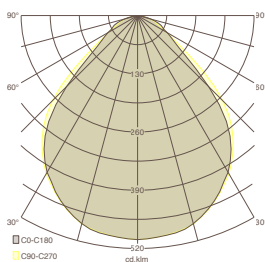

## MAXIMÁLNÍ POČET NA JISTIČ

Jistič	B10	B16	B20	C10	C16	C20
Průřez	1,5 mm <sup>2</sup>	2,5 mm <sup>2</sup>	2,5 mm <sup>2</sup>	1,5 mm <sup>2</sup>	2,5 mm <sup>2</sup>	2,5 mm <sup>2</sup>
Max.	14 ks	24 ks	30 ks	24 ks	40 ks	50 ks

## POLÁRNÍ DIAGRAM