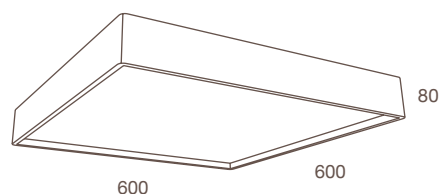

ELEKTRICKÉ PRAMETRY

Příkon	45 W
Jmenovité napětí	220 - 240 V
Rozsah napětí AC	198 - 264 V
Rozsah napětí DC	176 - 280 V
Maximální přepětí	320 V AC, 48 hod.
Frekvence	0 / 50 / 60 Hz
Typ. účinnost	92 %
Účinník λ	~ 0,97
THD	< 9
Max. přepětí L - N	1 kV
Max. přepětí L/N - PE	2 kV
Třída ochrany IEC	I
Stmívání	on-off / DALI-2 + switchDIM

MAXIMÁLNÍ POČET NA JISTIČ

Jistič	B10	B16	B20	C10	C16	C20
Průřez	1,5 mm²	2,5 mm²	2,5 mm²	1,5 mm²	2,5 mm²	2,5 mm²
Max.	10 ks	16 ks	21 ks	16 ks	26 ks	35 ks

ŽIVOTNOST

LED driver	> 100 000 hod. @Ta 40 °C
LED modul	> 72 000 hod. @Ta 40 °C

Pozn.: Poruchovost LED driveru po dosažení 50 000 hod. @Ta 40 °C je < 10%.

POLÁRNÍ DIAGRAM

KARTÉZSKÝ DIAGRAM

KUŽELOVÝ DIAGRAM

SVĚTELNÉ PRAMETRY

Světelný tok	5 220 lm
Světelná účinnost	116 lm/W
Teplota chromatičnosti	3000K / 4000K
Index podání barev	> 80 Ra
Tolerance barev	3 SDCM
Fotobiologická bezpečnost	RG 0 (dle EN 62471)
Stroboskopický efekt SVM	< 0,4
Flicker index	< 1
Energetická třída	E

MECHANICKÉ PRAMETRY

Rozměry	600 x 80 x 600 mm
Hmotnost netto	4,3 kg
Provozní teplota	- 20 až + 40 °C
Stupeň krytí	IP40
Stupeň mechanické odolnosti	IK09
Materiál tělesa	Dub letní / Ořešák černý
Materiál difuzoru	MMA (recyklované PMMA)
Materiál montury	HDF
Povrchová úprava	tekutý včelí vosk
Způsob montáže	stropní (přisazená)

SMĚRNICE A CERTIFIKACE

LED driver	ENEC, CE, UKCA, RoHS
LED modul	ENEC, CE, RoHS, EN 62471
Těleso	PEFC
Difuzor	EPD, REACH, RoHS

ROZMĚRY