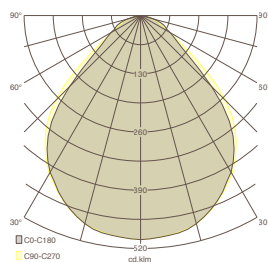

## MAXIMÁLNÍ POČET NA JISTIČ

Jistič	B10	B16	B20	C10	C16	C20
Průřez	1,5 mm <sup>2</sup>	2,5 mm <sup>2</sup>	2,5 mm <sup>2</sup>	1,5 mm <sup>2</sup>	2,5 mm <sup>2</sup>	2,5 mm <sup>2</sup>
Max.	10 ks	16 ks	21 ks	16 ks	26 ks	35 ks

## POLÁRNÍ DIAGRAM