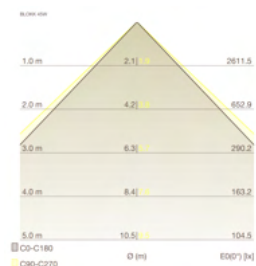

KUŽELOVÝ DIAGRAM