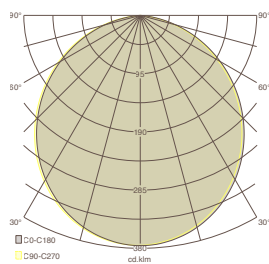

## MAXIMÁLNÍ POČET NA JISTIČ

Jistič	B10	B16	B20	C10	C16	C20
Průřez	1,5 mm <sup>2</sup>	2,5 mm <sup>2</sup>	2,5 mm <sup>2</sup>	1,5 mm <sup>2</sup>	2,5 mm <sup>2</sup>	2,5 mm <sup>2</sup>
Max.	10 ks	16 ks	21 ks	16 ks	26 ks	35 ks

## POLÁRNÍ DIAGRAM