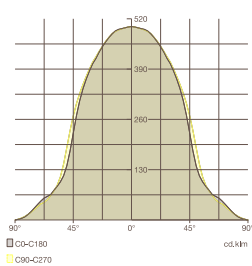

MAXIMÁLNÍ POČET NA JISTIČ

Jistič	B10	B16	B20	C10	C16	C20
Průřez	1,5 mm ²	2,5 mm ²	2,5 mm ²	1,5 mm ²	2,5 mm ²	2,5 mm ²
Max.	22 ks	35 ks	44 ks	37 ks	59 ks	74 ks

ŽIVOTNOST

LED driver	> 50 000 hod. @Ta 40 °C
LED modul	> 72 000 hod. @Ta 40 °C

Pozn.: Poruchovost LED driveru po dosažení 50 000 hod. @Ta 40 °C je < 10%.

POLÁRNÍ DIAGRAM

KARTÉZSKÝ DIAGRAM

KUŽELOVÝ DIAGRAM

SVĚTELNÉ PRAMETRY

Světelný tok	1 800 lm
Světelná účinnost	120 lm/W
Teplota chromatičnosti	3000K / 4000K
Index podání barev	> 80 Ra
Tolerance barev	3 SDCM
Fotobiologická bezpečnost	RG 0 (dle EN 62471)
Stroboskopický efekt SVM	< 0,4
Flicker index	< 1
Energetická třída	E