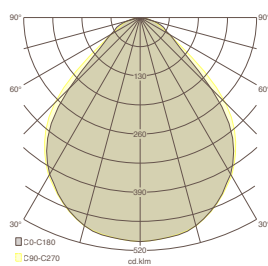

MAXIMÁLNÍ POČET NA JISTIČ

Jistič	B10	B16	B20	C10	C16	C20
Průřez	1,5 mm ²	2,5 mm ²	2,5 mm ²	1,5 mm ²	2,5 mm ²	2,5 mm ²
Max.	22 ks	35 ks	44 ks	37 ks	59 ks	74 ks

ŽIVOTNOST

LED driver	> 50 000 hod. @Ta 40 °C
LED modul	> 72 000 hod. @Ta 40 °C

Pozn.: Poruchovost LED driveru po dosažení 50 000 hod. @Ta 40 °C je < 10%.

POLÁRNÍ DIAGRAM

KARTÉZSKÝ DIAGRAM

KUŽELOVÝ DIAGRAM

SVĚTELNÉ PRAMETRY

Světelný tok	1 800 lm
Světelná účinnost	120 lm/W
Teplota chromatičnosti	3000K / 4000K
Index podání barev	> 80 Ra
Tolerance barev	3 SDCM
Fotobiologická bezpečnost	RG 0 (dle EN 62471)
Stroboskopický efekt SVM	< 0,4
Flicker index	< 1
Energetická třída	E