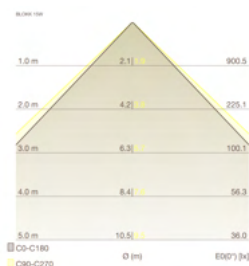

Pozn.: Poruchovost LED driveru po dosažení 50 000 hod. @Ta 40 °C je < 10%.

POLÁRNÍ DIAGRAM

KARTÉZSKÝ DIAGRAM

KUŽELOVÝ DIAGRAM

SVĚTELNÉ PRAMETRY

Světelný tok	1 800 lm
Světelná účinnost	120 lm/W
Teplota chromatičnosti	3000K / 4000K
Index podání barev	> 80 Ra
Tolerance barev	3 SDCM
Fotobiologická bezpečnost	RG 0 (dle EN 62471)
Stroboskopický efekt SVM	< 0,4
Flicker index	< 1
Energetická třída	E

MECHANICKÉ PRAMETRY

Rozměry	300 x 80 x 300 mm
Hmotnost netto	1,5 kg
Provozní teplota	- 20 až + 40 °C
Stupeň krytí	IP40
Stupeň mechanické odolnosti	IK09
Materiál tělesa	Dub letní / Ořešák černý
Materiál difuzoru	MMA (recyklované PMMA)
Materiál montury	HDF
Povrchová úprava	tekutý včelí vosk
Způsob montáže	stropní (přisazená)