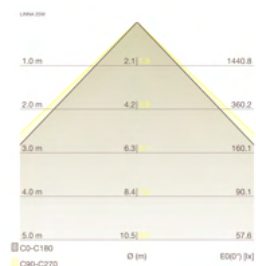

Pozn.: Poruchovost LED driveru po dosažení 50 000 hod. @Ta 40 °C je < 10%.

POLÁRNÍ DIAGRAM

KARTÉZSKÝ DIAGRAM

KUŽELOVÝ DIAGRAM

SVĚTELNÉ PRAMETRY

Světelný tok	2 880 lm
Světelná účinnost	115 lm/W
Teplota chromatičnosti	3000K / 4000K / 5000K
Index podání barev	> 80 Ra
Tolerance barev	3 SDCM
Fotobiologická bezpečnost	RG 0 (dle EN 62471)
Stroboskopický efekt SVM	< 0,4
Flicker index	< 1
Energetická třída	E

MECHANICKÉ PRAMETRY

Rozměry	50 x 70 x 880 mm
Hmotnost netto	1,9 kg
Provozní teplota	- 20 až + 40 °C
Stupeň krytí	IP40
Stupeň mechanické odolnosti	IK09
Materiál tělesa	Dub letní / Ořešák černý
Materiál difuzoru	MMA (recyklované PMMA)
Materiál montury	HDF
Povrchová úprava	tekutý včelí vosk
Způsob montáže	závěsná na stropní rozetě
Délka závěsů	100 cm