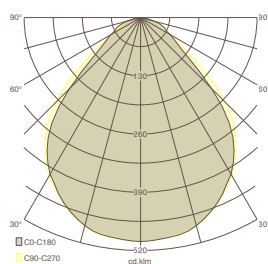

MAXIMÁLNÍ POČET NA JISTIČ

Jistič	B10	B16	B20	C10	C16	C20
Průřez	1,5 mm ²	2,5 mm ²	2,5 mm ²	1,5 mm ²	2,5 mm ²	2,5 mm ²
Max.	22 ks	35 ks	44 ks	37 ks	59 ks	74 ks

ŽIVOTNOST

LED driver	> 50 000 hod. @Ta 40 °C
LED modul	> 80 000 hod. @Ta 40 °C

Pozn.: Poruchovost LED driveru po dosažení 50 000 hod. @Ta 40 °C je < 10%.

POLÁRNÍ DIAGRAM

KARTÉZSKÝ DIAGRAM

KUŽELOVÝ DIAGRAM

SVĚTELNÉ PRAMETRY

Světelný tok	2 880 lm
Světelná účinnost	115 lm/W
Teplota chromatičnosti	3000K / 4000K / 5000K
Index podání barev	> 80 Ra
Tolerance barev	3 SDCM
Fotobiologická bezpečnost	RG 0 (dle EN 62471)
Stroboskopický efekt SVM	< 0,4
Flicker index	< 1
Energetická třída	E

MECHANICKÉ PRAMETRY

Rozměry	50 x 70 x 880 mm
Hmotnost netto	1,9 kg
Provozní teplota	- 20 až + 40 °C
Stupeň krytí	IP40
Stupeň mechanické odolnosti	IK09
Materiál tělesa	Dub letní / Ořešák černý
Materiál difuzoru	MMA (recyklované PMMA)
Materiál montury	HDF
Povrchová úprava	tekutý včelí vosk
Způsob montáže	závěsná na stropní rozetě
Délka závěsů	100 cm