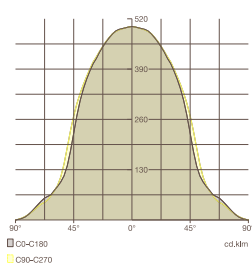

MAXIMÁLNÍ POČET NA JISTIČ

Jistič	B10	B16	B20	C10	C16	C20
Průřez	1,5 mm ²	2,5 mm ²	2,5 mm ²	1,5 mm ²	2,5 mm ²	2,5 mm ²
Max.	22 ks	35 ks	44 ks	37 ks	59 ks	74 ks

ŽIVOTNOST

LED driver	> 50 000 hod. @Ta 40 °C
LED modul	> 80 000 hod. @Ta 40 °C

Pozn.: Poruchovost LED driveru po dosažení 50 000 hod. @Ta 40 °C je < 10%.

POLÁRNÍ DIAGRAM

KARTÉZSKÝ DIAGRAM

KUŽELOVÝ DIAGRAM

SVĚTELNÉ PRAMETRY

Světelný tok	2 880 lm
Světelná účinnost	115 lm/W
Teplota chromatičnosti	3000K / 4000K / 5000K
Index podání barev	> 80 Ra
Tolerance barev	3 SDCM
Fotobiologická bezpečnost	RG 0 (dle EN 62471)
Stroboskopický efekt SVM	< 0,4
Flicker index	< 1
Energetická třída	E