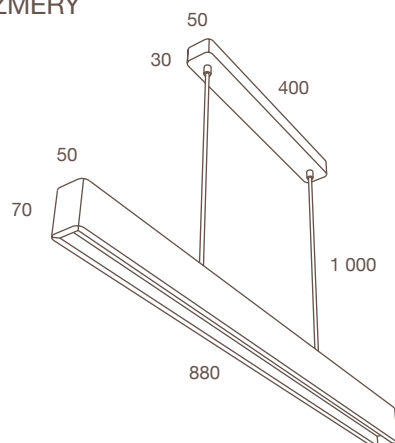

ELEKTRICKÉ PRAMETRY

Příkon	25 W
Jmenovité napětí	220 - 240 V
Rozsah napětí AC	198 - 264 V
Rozsah napětí DC	176 - 280 V
Maximální přepětí	320 V AC, 2 h
Frekvence	0 / 50 / 60 Hz
Typ. účinnost	84 %
Účinník λ	~ 0,87
THD	< 11
Max. přepětí L - N	1 kV
Max. přepětí L/N - PE	2 kV
Třída ochrany IEC	I
Stmívání	on-off / DALI-2 + switchDIM

MAXIMÁLNÍ POČET NA JISTIČ

Jistič	B10	B16	B20	C10	C16	C20
Průřez	1,5 mm²	2,5 mm²	2,5 mm²	1,5 mm²	2,5 mm²	2,5 mm²
Max.	22 ks	35 ks	44 ks	37 ks	59 ks	74 ks

ŽIVOTNOST

LED driver	> 50 000 hod. @Ta 40 °C
LED modul	> 80 000 hod. @Ta 40 °C

Pozn.: Poruchovost LED driveru po dosažení 50 000 hod. @Ta 40 °C je < 10%.

POLÁRNÍ DIAGRAM

KARTÉZSKÝ DIAGRAM

KUŽELOVÝ DIAGRAM

SVĚTELNÉ PRAMETRY

Světelný tok	2 880 lm
Světelná účinnost	115 lm/W
Teplota chromatičnosti	3000K / 4000K / 5000K
Index podání barev	> 80 Ra
Tolerance barev	3 SDCM
Fotobiologická bezpečnost	RG 0 (dle EN 62471)
Stroboskopický efekt SVM	< 0,4
Flicker index	< 1
Energetická třída	E

MECHANICKÉ PRAMETRY

Rozměry	50 x 70 x 880 mm
Hmotnost netto	1,9 kg
Provozní teplota	- 20 až + 40 °C
Stupeň krytí	IP40
Stupeň mechanické odolnosti	IK09
Materiál tělesa	Dub letní / Ořešák černý
Materiál difuzoru	MMA (recyklované PMMA)
Materiál montury	HDF
Povrchová úprava	tekutý včelí vosk
Způsob montáže	závěsná na stropní rozetě
Délka závěsů	100 cm

SMĚRNICE A CERTIFIKACE

LED driver	ENEC, CE, UKCA, RoHS
LED modul	CE, RoHS, EN 62471:2008
Těleso	PEFC
Difuzor	EPD, REACH, RoHS

ROZMĚRY